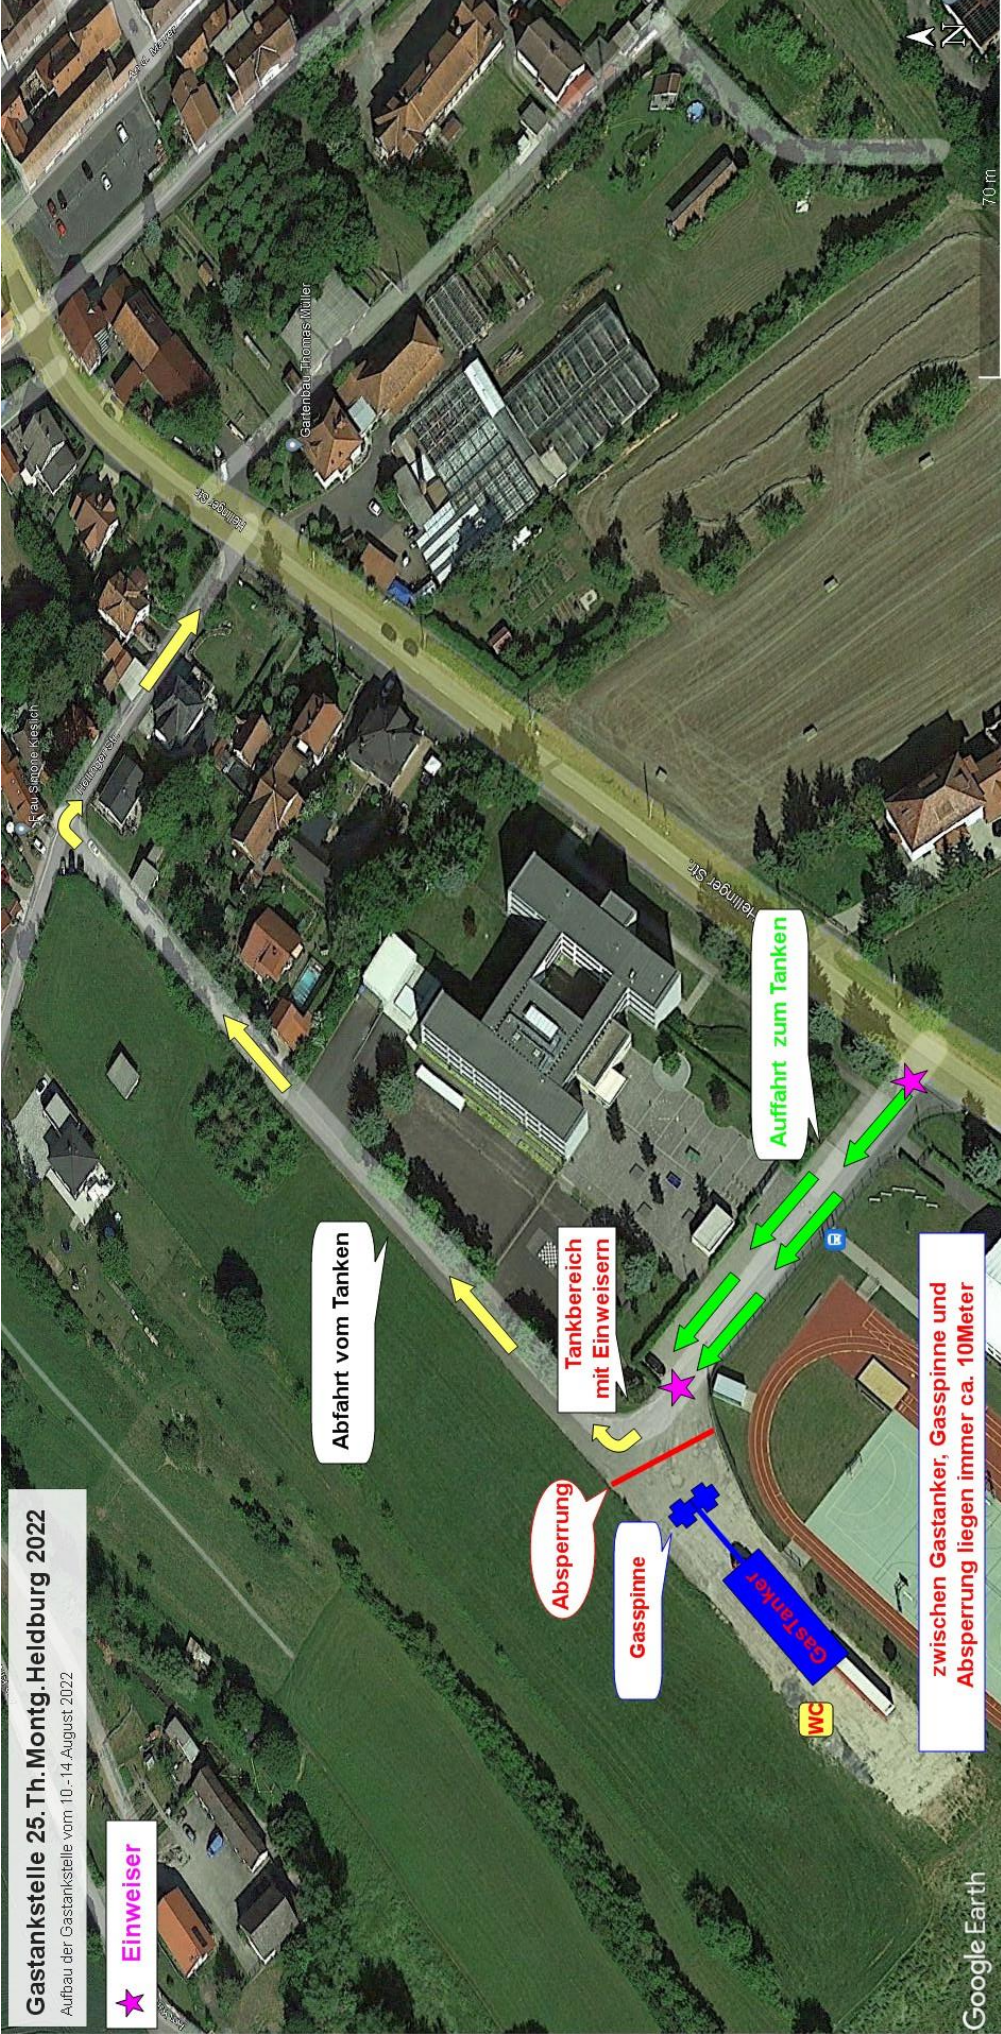

Wo ist was in Heldburg

Google Earth

Ballionerparkplatz und Briefing / Check In im Stadtsaal / Gastankstelle
 der Parkplatz dient zum parken der Ballione und Fahrzeuge. Zu beachten ist die Einbahnstrasse, die extra für uns angelegt wurde.

X Parken für Ballioner verboten

→ Fahrtrichtung

○ Gastankstelle

○ Check In / Briefingraum, Frühstück, Abendbrot

Google Earth

Gastankstelle 25. Th. Montg. Heidburg 2022
Aufbau der Gastankstelle vom 10.-14. August, 2022

★ **Einweiser**

Abfahrt vom Tanken

Tankbereich mit Einweisern

Auffahrt zum Tanken

Absperrung Gasspinne

Gastanker

WC

zwischen Gastanker, Gasspinne und Absperrung liegen immer ca. 10Meter