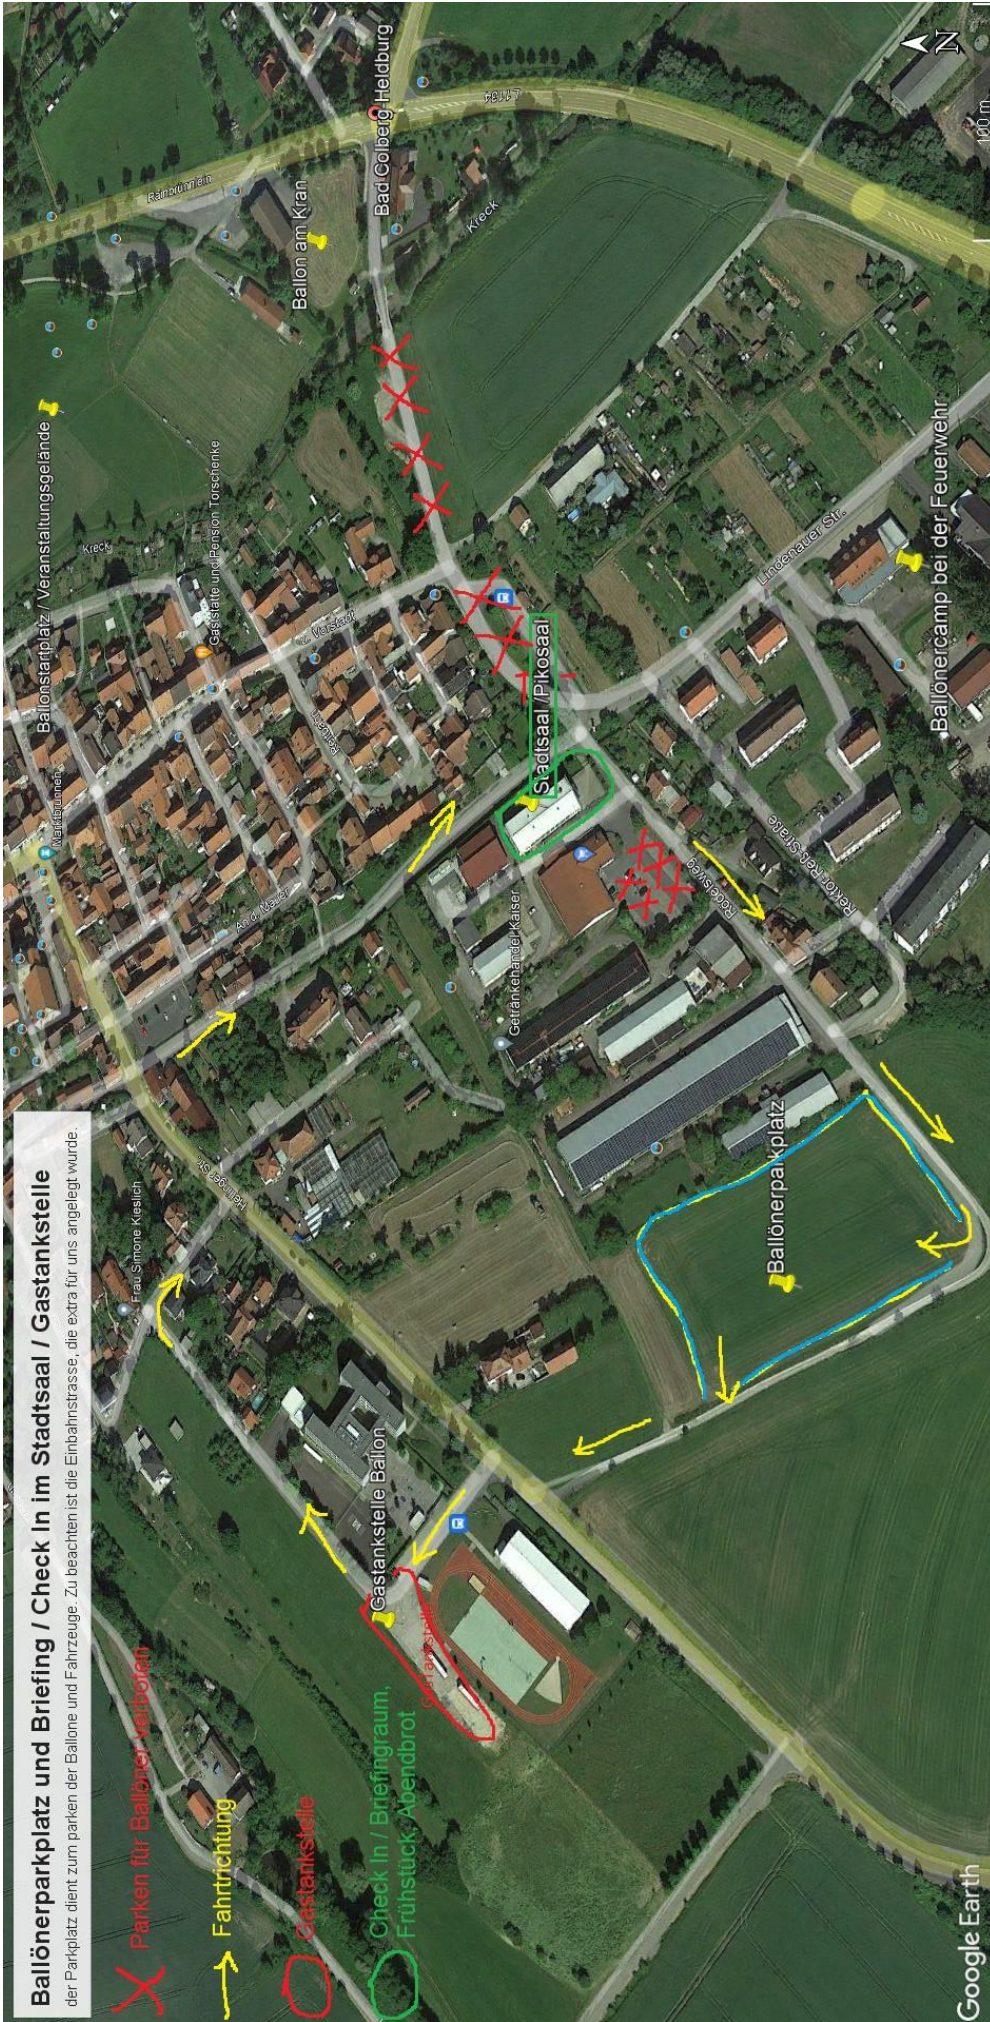

Wo ist was in Heldburg

Google Earth

Ballionerparkplatz und Briefing / Check In im Stadtsaal / Gastankstelle
 der Parkplatz dient zum parken der Ballione und Fahrzeuge. Zu beachten ist die Einbahnstrasse, die extra für uns angelegt wurde.

X Parken für Ballioner verboten

→ Fahrtrichtung

○ Gastankstelle

○ Check In / Briefingraum, Frühstück, Abendbrot

Google Earth

Gastankstelle 25. Th. Montg. Heidburg 2022
Aufbau der Gastankstelle vom 10.-14. August, 2022

★ **Einweiser**

Abfahrt vom Tanken

Tankbereich mit Einweisern

Auffahrt zum Tanken

Absperrung Gasspinne

Gastanker

WC

zwischen Gastanker, Gasspinne und Absperrung liegen immer ca. 10Meter